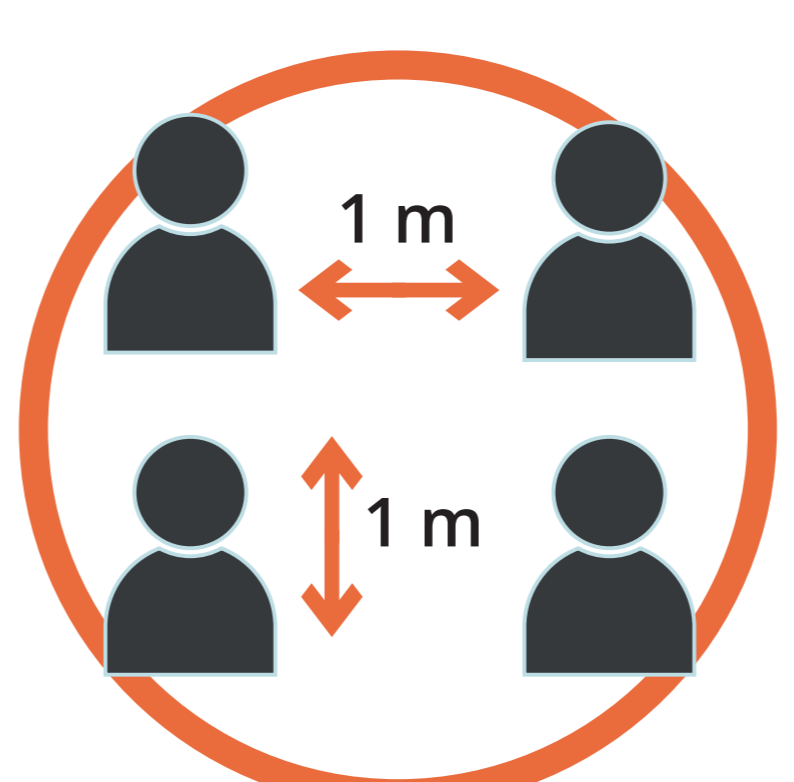

MANTERE SEMPRE
UNA DISTANZA DI
ALMENO 1 METRO
DAGLI ALTRI FEDELI